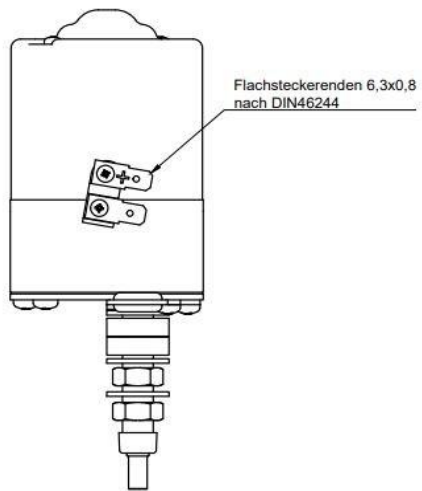

- ohne Entstörung
- ohne Parkstellung
- ohne ThermoSchalter
- mit Schalter
- eintourig

**Ma:3,5 NM Md:0,8 Nm**

**24V:0,5A**

**EISSES**  
Aandrijftechniek

EAT 402230

Ruitenwissermotor 24V 85 graden

A=61mm, B=46mm, G=45mm; 40omw/min