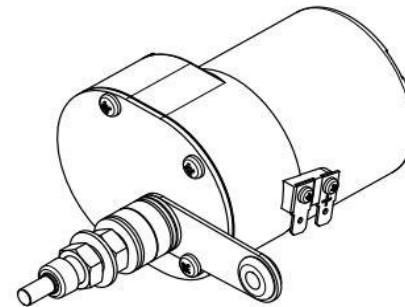

- ohne Entstörung
- ohne Parkstellung
- ohne ThermoSchalter
- mit Schalter
- eintourig

**Ma:3,5 NM Md:0,8 Nm**

**24V:0,5A**

**EISSES**  
Aandrijftechniek

EAT 402230

Ruitenwissermotor 24V 85 graden

A=61mm, B=46mm, G=45mm; 40omw/min