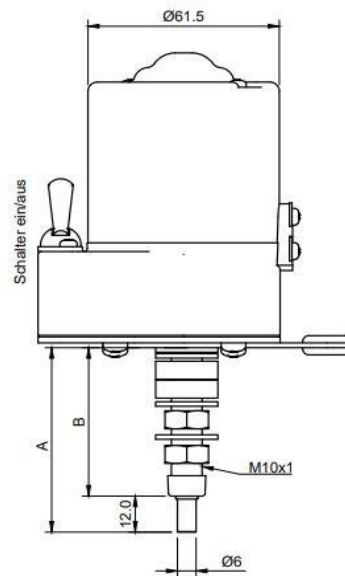

- ohne Entstörung
- ohne Parkstellung
- ohne ThermoSchalter
- mit Schalter
- eintourig

**Ma:3,5 NM Md:0,8 Nm**

**24V:0,5A**

**EISSES**  
Aandrijftechniek

EAT 402230

Ruitenwissermotor 24V 85 graden

A=61mm, B=46mm, G=45mm; 40omw/min